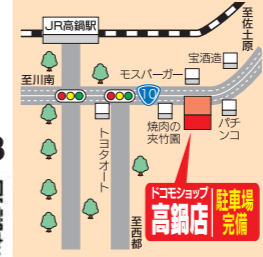

ドコモショップ 高鍋店

☎ 0120-286-868

宮崎県児湯郡高鍋町 2475-1

☎ 0983-21-1188

営業時間/AM10:00~PM7:00